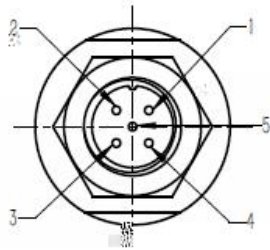

UV

UV

Model: WP-UVx-G1/2-2y

(unit: mm)

connector view
5pin M12x1
RSFM5

5 1 , 2 , 3 , 4 / , 5

UV ()

-
-
-
-
-
-

100%
24

UV ()

-
-
-
-
-
-

5

-4 5

-24