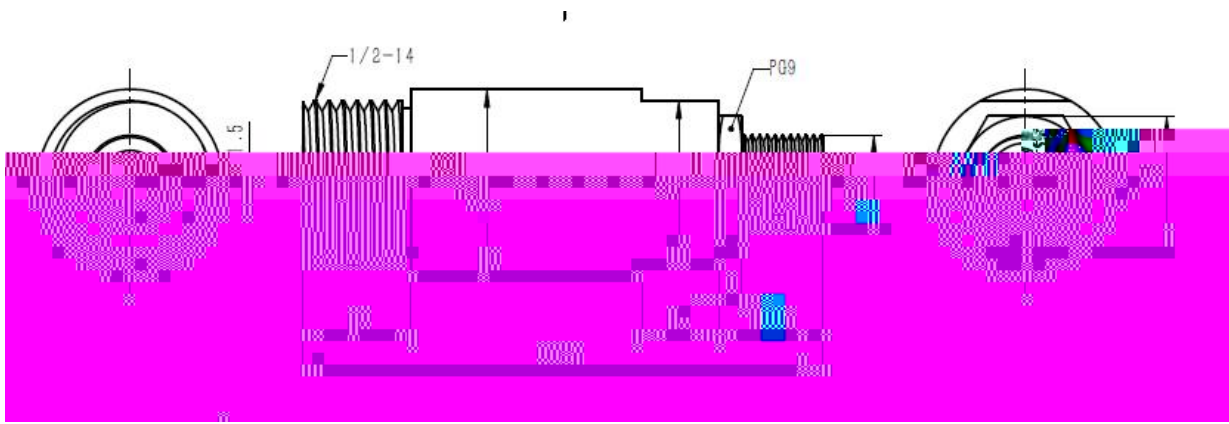

UV

UV

Model: WP-UVx-G1/2-2y

(unit: mm)

connector view
5pin M12x1
RSFM5

5 1 , 2 , 3 , 4 / , 5

UV ()

-
-
-
-
-
-

100%
24

UV ()

-
-
-
-
-
-

5

-4 5

-24